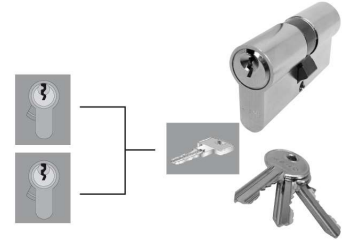

Meno Nr	Omschrijving	Specif.	Aank Prijs	Publ Prijs	C.	Typ.
111940/S	CILINDER KEY ALIKE M-S-50 10X30 Verpakking : 1 ST Overpakking(en) :20 ST -7%	KAMS501030	2,82/ST	8,09/ST	2,37	
111930/S	CILINDER KEY ALIKE M-S-50 30X30 Verpakking : 1 ST Overpakking(en) :20 ST -7%	KAMS503030	3,90/ST	10,39/ST	2,20	
111932/S	CILINDER KEY ALIKE M-S-50 30X35 Verpakking : 1 ST Overpakking(en) :20 ST -7%	KAMS503035	4,10/ST	10,49/ST	2,11	
111934/S	CILINDER KEY ALIKE M-S-50 30X40 Verpakking : 1 ST Overpakking(en) :20 ST -7%	KAMS503040	4,30/ST	11,59/ST	2,23	
111936/S	CILINDER KEY ALIKE M-S-50 35X35 Verpakking : 1 ST Overpakking(en) :20 ST -7%	KAMS503535	4,30/ST	11,59/ST	2,23	
111938/S	CILINDER KEY ALIKE M-S-50 35X45 Verpakking : 1 ST Overpakking(en) :20 ST -7%	KAMS5035X4	4,71/ST	12,79/ST	2,24