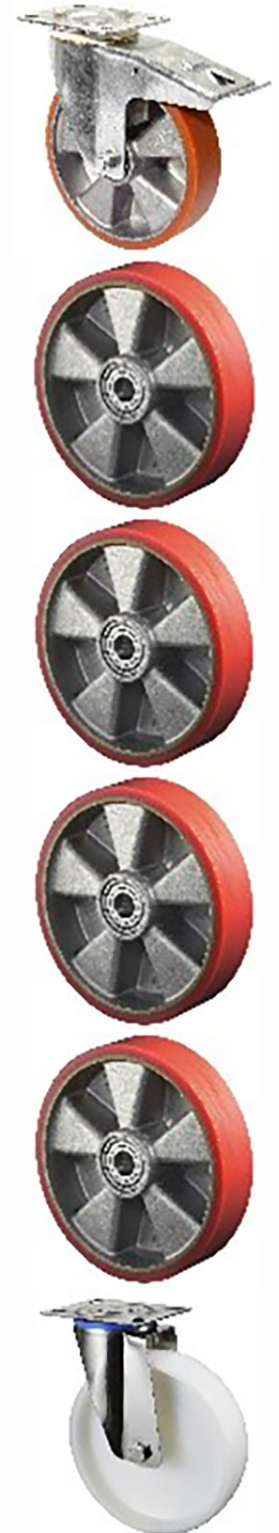

Meno Nr	Omschrijving	Specif.	Aank Prijs	Publ Prijs	C.	Typ.
256500/S	ZWENKWIEL + REM POLYURETHAAN 160X50 Verpakking : 1 ST Overpakking(en) : 4 ST -5%	300KG	32,89/ST	79,59/ST	2,00	

Meno Nr	Omschrijving	Specif.	Aank Prijs	Publ Prijs	C.	Typ.
256501/S	WIEL POLYURETHAAN ALUVELG 80X20 Verpakking : 1 ST Overpakking(en) : 4 ST -5%	120KG	9,41/ST	22,79/ST	2,00	

Meno Nr	Omschrijving	Specif.	Aank Prijs	Publ Prijs	C.	Typ.
256502/S	WIEL POLYURETHAAN ALUVELG 100X30 Verpakking : 1 ST Overpakking(en) : 4 ST -5%	200KG	13,73/ST	33,29/ST	2,00	

Meno Nr	Omschrijving	Specif.	Aank Prijs	Publ Prijs	C.	Typ.
256503/S	WIEL POLYURETHAAN ALUVELG 125X30 Verpakking : 1 ST Overpakking(en) : 4 ST -5%	250KG	15,50/ST	37,49/ST	2,00	

Meno Nr	Omschrijving	Specif.	Aank Prijs	Publ Prijs	C.	Typ.
256504/S	WIEL POLYURETHAAN ALUVELG 160X50 Verpakking : 1 ST Overpakking(en) : 4 ST -5%	6000KG	19,55/ST	47,19/ST	2,00	

Meno Nr	Omschrijving	Specif.	Aank Prijs	Publ Prijs	C.	Typ.
256507/S	ZWENKWIEL POLYAMIDE A2 80X30 Verpakking : 1 ST Overpakking(en) : 8 ST -5%	100KG	8,78/ST	21,19/ST	2,00